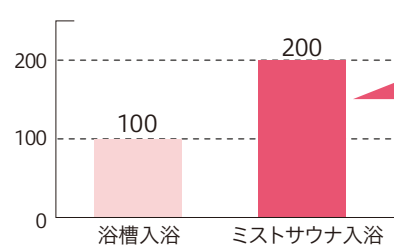

バスルームを40℃前後に保ちながら、暖かい霧状のお湯でカラダを包み込むミストサウナ。芯まで温まり、湯冷めもしにくくなります。

Refresh
ミストサウナでもっとリフレッシュ!

ミストサウナは、ストレス解消にも効果的。カラダだけでなく、心の中のモヤモヤや疲れもさっぱり洗い流してみたいか。毛穴が開き、汗と一緒に皮膚の汚れや老廃物、古い角質層が洗い流され、きれいな素肌のベースをつくります。

【データが語る「ミストサウナ」の効果】 発汗量とうるおいに効果あり!

[発汗量]

発汗量が浴槽入浴と比べてアップ!

入浴前後の体重減少量を発汗量とし、浴槽入浴による発汗量を100として比較。

[肌水分量の変化率]

保水性が浴槽入浴と比べてアップ!

入浴前の肌(ほぼ)の水分量を基準値とした時の、入浴後10分経過時の肌の水分増加割合を表す。

【出典】大阪ガスエネルギー技術研究所

(入浴条件)ミストサウナ入浴(天井面埋込設置形スプラッシュミスト、温度約40℃、入浴時間10分)、浴槽入浴(湯温40℃、入浴時間10分)、N=6名