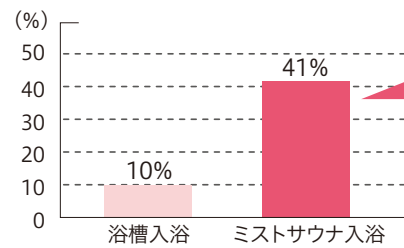

バスルームを40℃前後に保ちながら、暖かい霧状のお湯でカラダを包み込むミストサウナ。芯まで温まり、湯冷めもしにくくなります。

Refresh
ミストサウナでもっとリフレッシュ!

ミストサウナは、ストレス解消にも効果的。カラダだけでなく、心の中のモヤモヤや疲れもさっぱり洗い流してみたいか。毛穴が開き、汗と一緒に皮膚の汚れや老廃物、古い角質層が洗い流され、きれいな素肌のベースをつくります。

【データが語る「ミストサウナ」の効果】 発汗量とうるおいに効果あり!

[発汗量]

発汗量が浴槽入浴と比べてアップ!

入浴前後の体重減少量を発汗量とし、浴槽入浴による発汗量を100として比較。

[肌水分量の変化率]

保水性が浴槽入浴と比べてアップ!

入浴前の肌(ほぼ)の水分量を基準値とした時の、入浴後10分経過時の肌の水分増加割合を表す。

【出典】大阪ガスエネルギー技術研究所

(入浴条件)ミストサウナ入浴(天井面埋込設置形スプラッシュミスト、温度約40℃、入浴時間10分)、浴槽入浴(湯温40℃、入浴時間10分)、N=6名