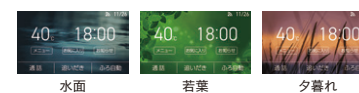

標準リモコン	浴室リモコン	FC-710EL-TH	21,780円(税込)	19,800円(税抜)
	台所リモコン	MC-H710EL-TH	19,360円(税込)	17,600円(税抜) ※1

◎機能マークの説明についてはP.24をご確認ください。

※1 ミスト報知機能付

ふる給湯器

毎日使うお湯を通じて
家族の暮らしをもっと豊かに、快適に

NFWシリーズ 東邦ガス(株)製

NFW-E2424A-A

NFWシリーズに標準搭載の無線LAN対応リモコンなら、フルカラータッチパネルで使いやすい!

選べる背景

視認性・操作性が高く、インテリアや気分に合わせて背景を選べます。

水面

若葉

夕暮れ

ライト

ダーク

選べる表示モード