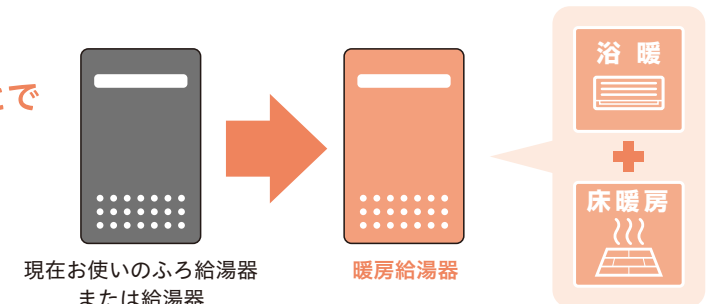

現在お使いのふろ給湯器
または給湯器

暖房給湯器