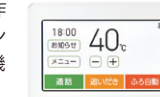

標準リモコン	浴室リモコン	FC-710EL-TH	21,780円(税込)	19,800円(税抜)
	台所リモコン	MC-H710EL-TH	19,360円(税込)	17,600円(税抜) ※1

◎機能マークの説明についてはP.24をご確認ください。

※1 ミスト報知機能付

ふる給湯器

毎日使うお湯を通じて
家族の暮らしをもっと豊かに、快適に

NFWシリーズ 東邦ガス(株)製

NFW-E2424A-A

NFWシリーズに標準搭載の無線LAN対応リモコンなら、フルカラータッチパネルで使いやすい!

選べる背景

視認性・操作性が高く、インテリアや気分に合わせて背景を選べます。

水面

若葉

夕暮れ

ライト

ダーク

選べる表示モード

かんたんモード

よく使う機能だけに絞り、表示を大きくより分かりやすくなります。直感的に操作しやすいシンプルな表示機能です。

RFWシリーズ 東邦ガス(株)製

RFW-E2420A-A

省エネをサポートするエコ機能

エネルギーック

ガス、お湯、電気の使用量が数値とグラフで一目瞭然。CO₂排出量も確認できます。

○電気使用量の測定には、別売の電力測定ユニットが必要です