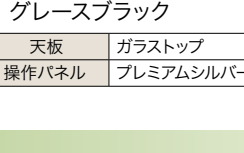

S-series+Plus | Sシリーズプラス

両面焼きグリル ワイドグリル コロ調理タイマー グリル調理タイマー グリル容器対応 Wチャオ

トップ幅 60cm **34** PBC4WNGN30(SVB) **NEW**

オープン価格 | 東邦ガス(株)製

グレースブラック

天板	ガラスストップ
操作パネル	プレミアムシルバー

5くらりーす(リース期間)
6年間:月々1,570円(税込)
8年間:月々1,262円(税込)

付属品(別梱包)
ラ・クックグラン
PGDL-50B
(ブラック)