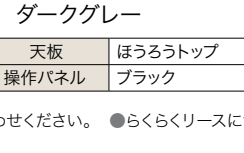

トップ幅 60cm **35** RBC4VNGN6(SVB)

オープン価格 | 東邦ガス(株)製

シアブラック

天板	ガラスストップ
操作パネル	シルバー

5くらりーす(リース期間)
6年間:月々1,552円(税込)
8年間:月々1,248円(税込)

片面焼きグリル グリル調理タイマー Wチャオ

トップ幅 60cm **36** RBC4VNHN7(B)

オープン価格 | 東邦ガス(株)製