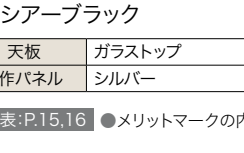

片面焼きグリル

片面焼きグリル グリル調理タイマー Wチャオ

トップ幅 60cm **35** RBC4VNGN6(SVB)

オープン価格 | 東邦ガス(株)製

シアブラック

天板	ガラスストップ
操作パネル	シルバー

5くらりーす(リース期間)
6年間:月々1,552円(税込)
8年間:月々1,248円(税込)