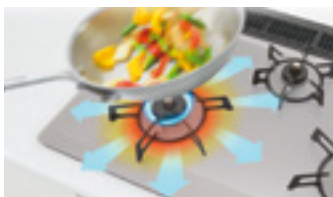

ベイクドキャメル

イージークリーン

熱を分散、放熱させてバーナーまわりの表面温度の上昇を抑えます。煮こぼれなどによる焦げつきを抑えるため、お掃除がラクラクです。

+R RECIPE
(プラスアールレシピ)

豊富なレシピや調理サポート機能により、便利においしく料理を作ることができます。

スモークオフ

グリル庫内の後方に搭載した専用バーナーで、焼き魚などの調理時に発生した煙やニオイを低減します。

ココットプレート

オートグリルが2回連続で使用できます。ココットプレートは、焼き魚はもちろんトーストやノンフライ調理までスイッチひとつで自動調理。

グリルのお手入れ、ラクラク

焼き網に比べて洗いやすく、お手入れの手間を軽減。フッ素加工なのでお手入れが簡単です。

ハイグレード シリーズ

調理の幅が手軽に広がる、マルチグリル搭載のコンロ

ピアットプラス
【マルチグリル】

基本機能	安全機能	調理油 過熱防止装置	立消え 安全装置	消し忘れ 消火機能	焦げつき 消火機能
	便利機能	温度調節 機能	自動炊飯 機能	沸騰自動 消火機能	